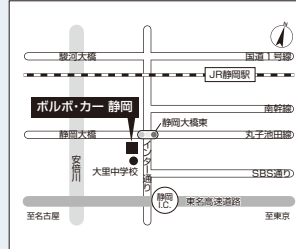

ボルボ・カー静岡
〒422-8052
静岡市駿河区
緑が丘4-1
TEL: 054-654-3191
営業時間 / 10:00-18:00
定休日 / 月曜日・火曜日