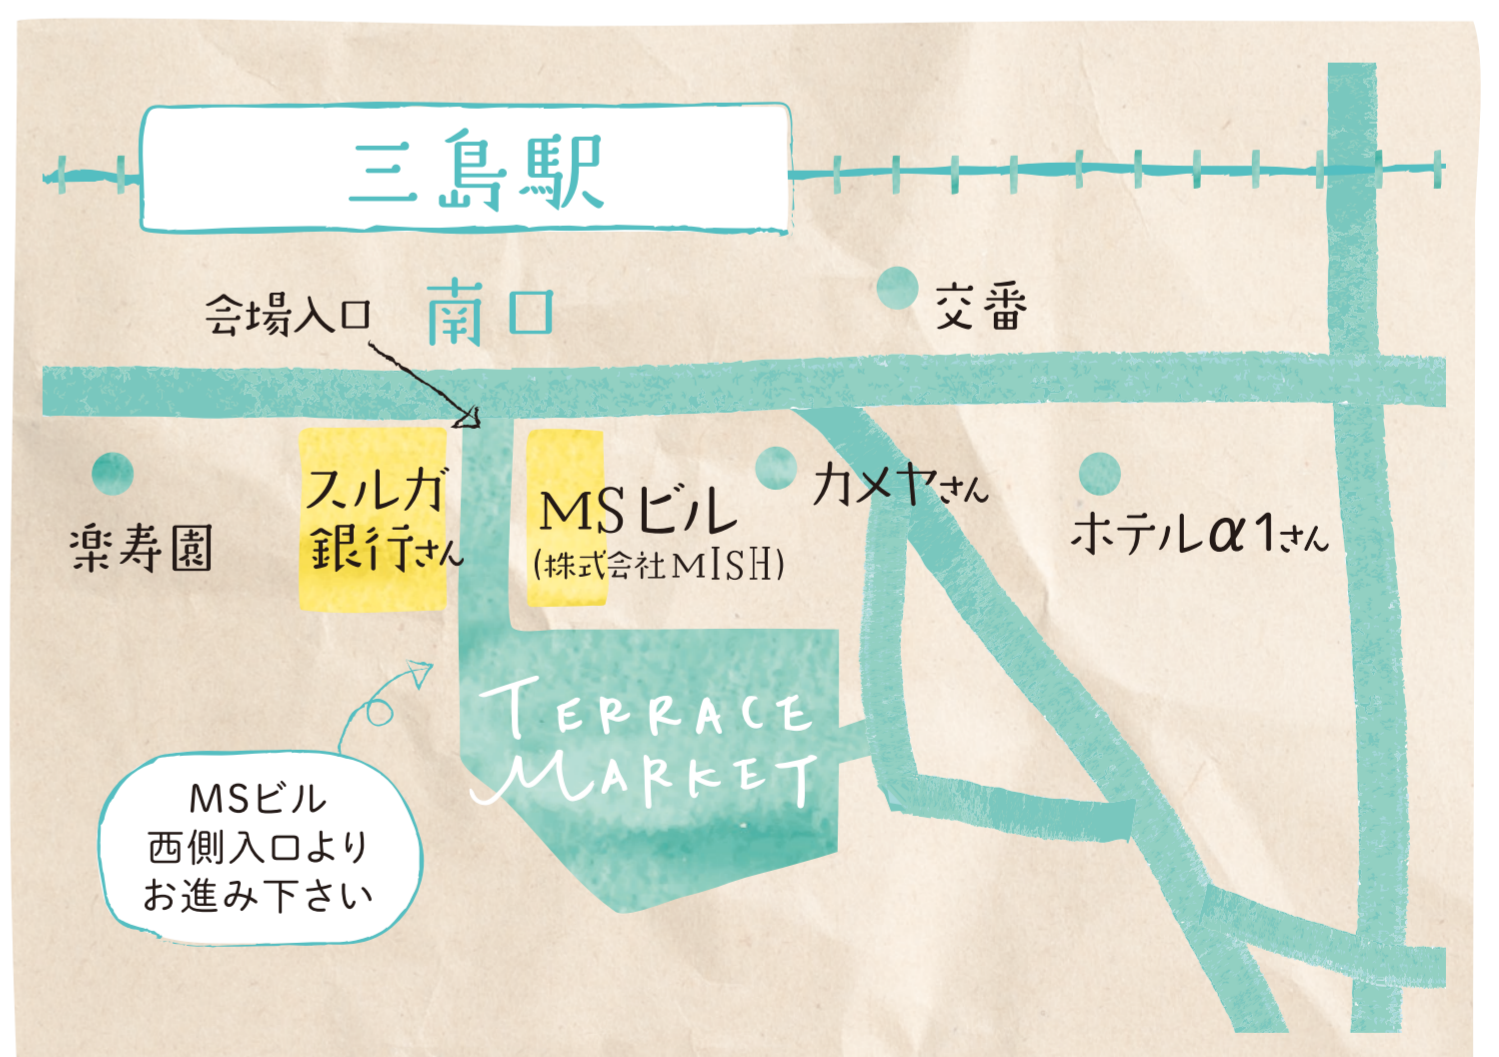

Bakery's
TERRACE
MARKET

at みしま駅南

豪華景品が当たる
スタンプラリー
大抽選会
開催

2026.5.24.sun

10:00~15:00

入場
無料

SNSで
イベント情報
発信中!

facebook

テラスマーケット 三島 f

公式 instagram

@terracemarket2026

三島駅南に静岡県内の人気ベーカリー他、
バラエティ豊かなお店 約30店舗が大集合♪

フラワー・キッチンカー・クラフト等、
お子様が楽しめるブースが盛りだくさん!
皆様お誘い合わせのうえ、ぜひお越しください♪

会場のご案内

三島駅南口から徒歩2分♪

株式会社MISH (MSビル敷地内)

静岡県三島市一番町15-23

※会場には駐車場のご用意はございません。お車でお越しの際は、近隣の有料駐車場をご利用ください。当日は混雑が予想されますので、公共交通機関をご利用ください。

主催 テラスマーケット実行委員会

協賛

静岡バイオート株式会社
ボルボ・カー静岡

都道府県民共済グループ
静岡県民共済

T.K.SHIN
since 1905

万葉の湯
沼津・湯河原温泉

沼津 ぐるめ街道の駅
竜宮海鮮市場

地震に無傷の強さ
百年住宅